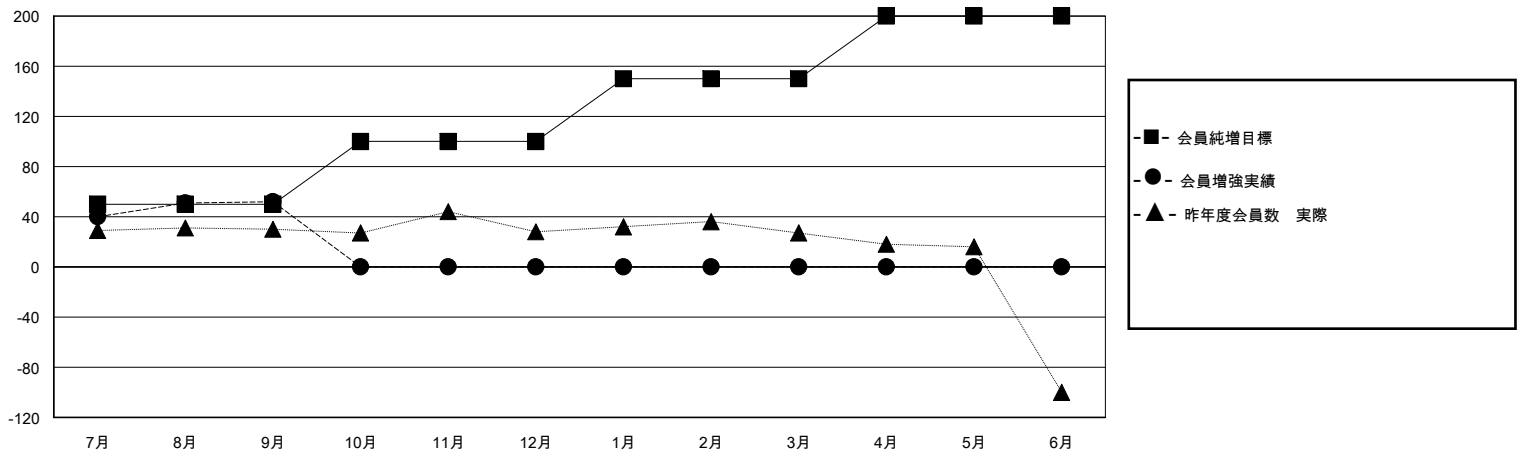

MONTHLY MEMBERSHIP PROGRESS REPORT

District 334 C

Results as of: 9/30/2023

GMT:

地域 JAPAN

GMT会則地域

クラブ				名			
結果 : 2023-2024				結果 : 2023-2024			
四半期	新クラブ目標	新クラブ	解散クラブ	四半期	会員純増目標	会員増強実績	退会者(転籍を含む)実際
7月/8月/9月	0	0	0	7月/8月/9月	50	83	29
10月/11月/12月	0	0	0	10月/11月/12月	50	0	0
1月/2月/3月	1	0	0	1月/2月/3月	50	0	0
4月/5月/6月	0	0	0	4月/5月/6月	50	0	0

新クラブ目標及び実績累計

会員目標及び実績累計

解散クラブ: 0	31 CLUBS OF 71 一名以上の新会員を登録	男女別 男性 2,474 (87.05%) 女性 368 (12.95%)
退会者 物故会員 3 クラブ解散 0 その他 26 合計 29	会員累計データを見るには、ここをクリック	世帯主/家族会員合計 516 国際会費半額の家族会員 271